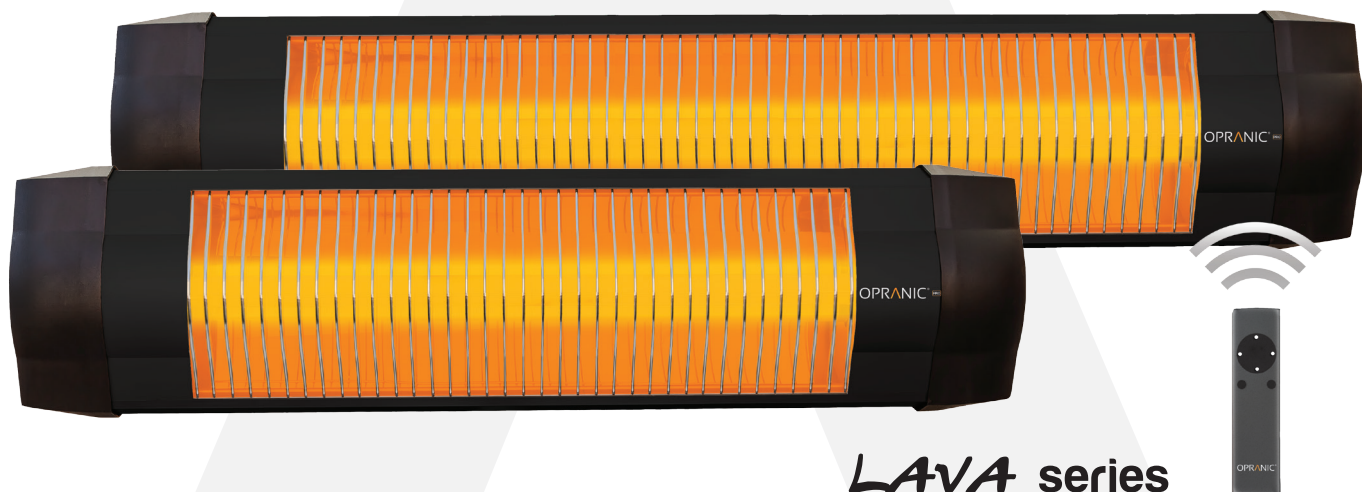

Opranic Pro

LAVA series

Modell	E-Nummer	Reglering	Effekt (W)	Ström (A)	Värmeområde (m²) Utomhus / Inomhus	Dimensioner (cm) L X B X H	Vikt (kg)
Opranic Pro - LAVA14T	8570027	Termostat	1400	6,1	10 / 14	75,5 x 11,3 x 19,0	3,0
Opranic Pro - LAVA18T	8570028	Termostat	1800	7,9	12 / 18	88,0 x 11,3 x 19,0	3,5
Opranic Pro - LAVA23T	8570029	Termostat	2300	10,0	16 / 23	88,0 x 11,3 x 19,0	3,5
Opranic Pro - LAVA23R	8570031	Fjärrkontroll	1400 - 2300W	10,0	10 / 23	88,0 x 11,3 x 19,0	3,6

Spänning: 230 - 240 Volt - Färg: Matt Svart - Garanti: 2år - Brinntid: 8 000 timmar - IPX5

Opranic Pro - LAVA

Opranic Pro - LAVA är mellanvägs infravärme av högsta kvalite med effekter från 1400 till 2300 watt. LAVA serien har termostat med fasta effekter; LAVA 23R har reglerbar effekt som enkelt styrs med en fjärrkontroll. LAVA serien har en aluminium konstruktion i eloxerad matt svart färg. De är konstruerade för de mest krävande väderförhållanden, men passar även bra i inomhus miljöer där extra tillskottsvärme behövs. Baksidan av enheten uppnår inte mer än ca: 70-75 grader vilket gör de väl lämpade för bruk i känsliga inomhus miljöer. LAVA serien är IPX5 skyddad för att tåla tuffa utomhus miljöer året runt. Monteras horisontellt på vägg/tak. Garantitiden är 2år och värmeelementet garanterar en brinntid på 8 000 timmar.